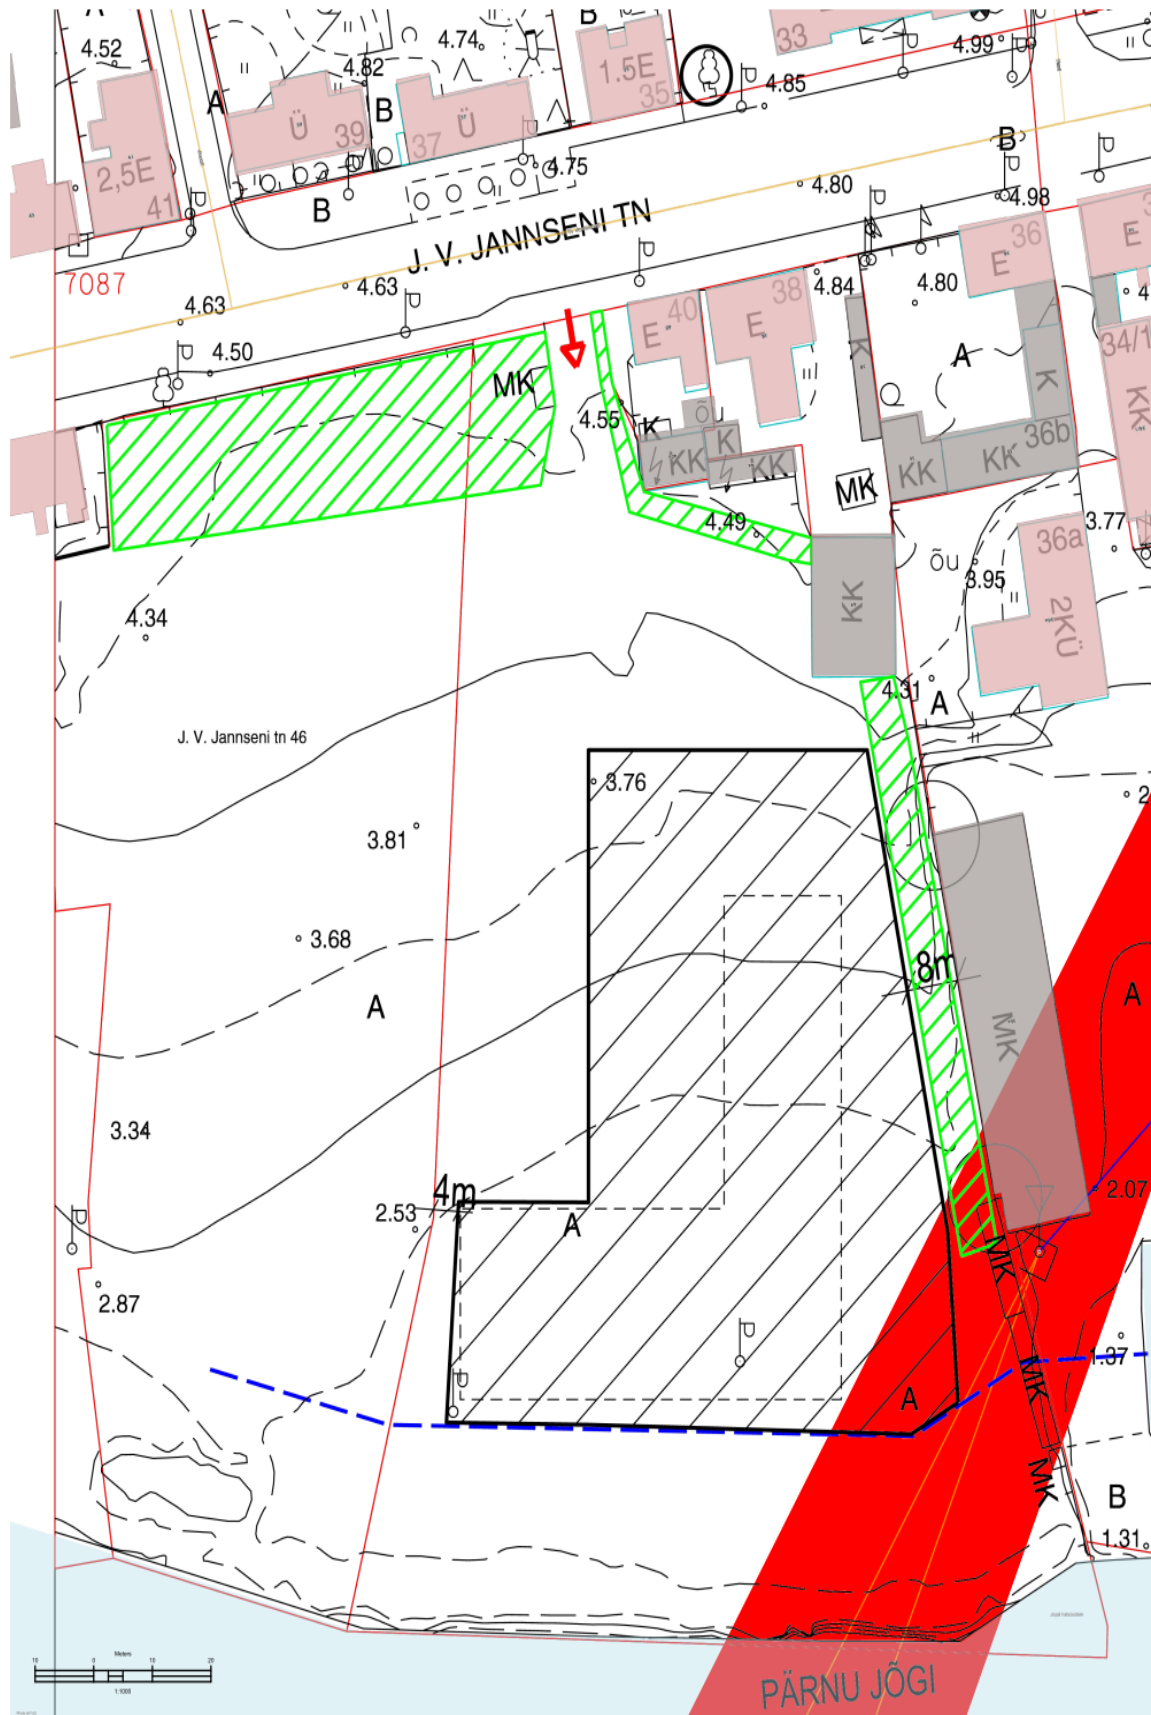

Lisa: Hoonestusala ja Silla sihi laternate töötoon

Joonis 1. Silla sihi töötoon (punane), hoonestusala (must viirutus) ja haljastusala (roheline viirutus)